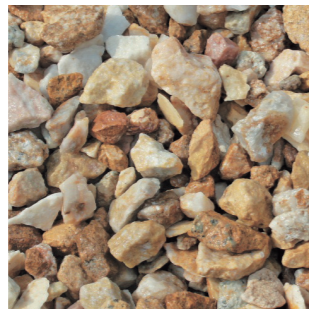

# 碎石 - crash rock -

豊かな天然石の彩りを手軽に。

## クラッシュストーン

シャンパンゼロロック (15mm~25mm)  
 重量(袋) 10.0kg 約6袋/m<sup>2</sup>(約3cm厚敷)  
 本体価格(税別) m<sup>2</sup>価格(税別)  
 1,590円 9,540円

イエローロック (15mm~25mm)  
 重量(袋) 10.0kg 約6袋/m<sup>2</sup>(約3cm厚敷)  
 本体価格(税別) m<sup>2</sup>価格(税別)  
 1,140円 6,840円