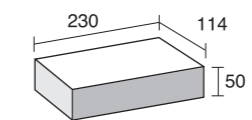

● 製造の際、裏面にライン状の溝が入る場合がございますが、製品の性能自体には影響ありません。

● 多少カドが欠けている商品もございます。ご理解の上ご使用下さい。

● レンガには吸水性があり、空練モルタル、路盤、コンクリート縁石などのセメントのアルカリ成分が水と反応して白い粉がでる白華現象が発生する場合があります。

形状・規格寸法・参考重量・価格

38.0個/m²

寸法 (mm)	重量 (個)	本体価格 (税別)	m ² 価格 (税別)
230×114×50	2.6kg	460円	17,480円