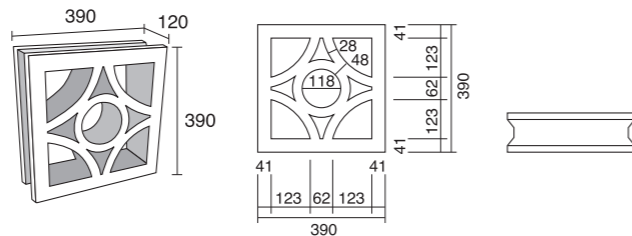

※写真の製品は、現場にて塗装しています。

WALL
GARDEN
PAVER
OTHERS

NEW SCREEN ART

スクリーンアート

積み重ねて浮かび上がる華やかなサークルデザインが特徴の大型スクリーンブロックです。

12cm

COLOR VARIATION

※色調は印刷のため多少異なる場合があります。

形状・規格寸法・参考重量・価格

・サークル

6.25個/m²

形状	寸法(mm)	重量(個)	本体価格(税別)	m ² 価格(税別)
サークル	390×390×120	20.0kg	5,000円	31,250円

※表面と裏面で若干色が異なる場合があります。
※配筋は縦横@400mm程度にて設計、施工願います。

※写真の製品は、現場にて塗装しています。

- コンクリート製品の、白華現象にご注意ください。詳しくはP179に掲載しています。
- メンテナンスを行って下さい。適切な施工を行っても、現場の環境違いにより耐久年数も異なります。目地のひび割れ、ゆがみ、傾きなどの定期点検・補修をおすすめします。
- 価格表記は、製品価格のみです。
- 製品の改良の為、予告なく仕様の変更をすることがございますのでご了承下さい。