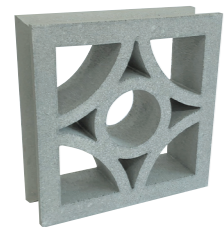

※写真の製品は、現場にて塗装しています。

WALL
GARDEN
PAVER
OTHERS

NEW SCREEN ART

スクリーンアート

積み重ねて浮かび上がる華やかなサークルデザインが特徴の大型スクリーンブロックです。

12cm

COLOR VARIATION

※色調は印刷のため多少異なる場合があります。

形状・規格寸法・参考重量・価格

・サークル

6.25個/m²

形状	寸法(mm)	重量(個)	本体価格(税別)	m ² 価格(税別)
サークル	390×390×120	20.0kg	5,000円	31,250円

※表面と裏面で若干色が異なる場合があります。
※配筋は縦横@400mm程度にて設計、施工願います。

※写真の製品は、現場にて塗装しています。

- コンクリート製品の、白華現象にご注意ください。詳しくはP179に掲載しています。
- メンテナンスを行って下さい。適切な施工を行っても、現場の環境違いにより耐久年数も異なります。目地のひび割れ、ゆがみ、傾きなどの定期点検・補修をおすすめします。
- 価格表記は、製品価格のみです。
- 製品の改良の為、予告なく仕様の変更をすることがございますのでご了承下さい。