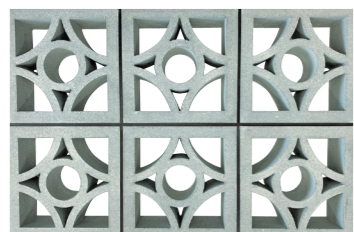

※写真の製品は、現場にて塗装しています。

WALL
GARDEN
PAVER
OTHERS

NEW SCREEN ART

スクリーンアート

積み重ねて浮かび上がる華やかなサークルデザインが特徴の大型スクリーンブロックです。

12cm

COLOR VARIATION

※色調は印刷のため多少異なる場合があります。

形状・規格寸法・参考重量・価格

・サークル

6.25個/m²

形状	寸法(mm)	重量(個)	本体価格(税別)	m ² 価格(税別)
サークル	390×390×120	20.0kg	5,000円	31,250円

※表面と裏面で若干色が異なる場合があります。
※配筋は縦横@400mm程度にて設計、施工願います。

※写真の製品は、現場にて塗装しています。

- コンクリート製品の、白華現象にご注意ください。詳しくはP179に掲載しています。
- メンテナンスを行って下さい。適切な施工を行っても、現場の環境違いにより耐久年数も異なります。目地のひび割れ、ゆがみ、傾きなどの定期点検・補修をおすすめします。
- 価格表記は、製品価格のみです。
- 製品の改良の為、予告なく仕様の変更をすることがございますのでご了承下さい。