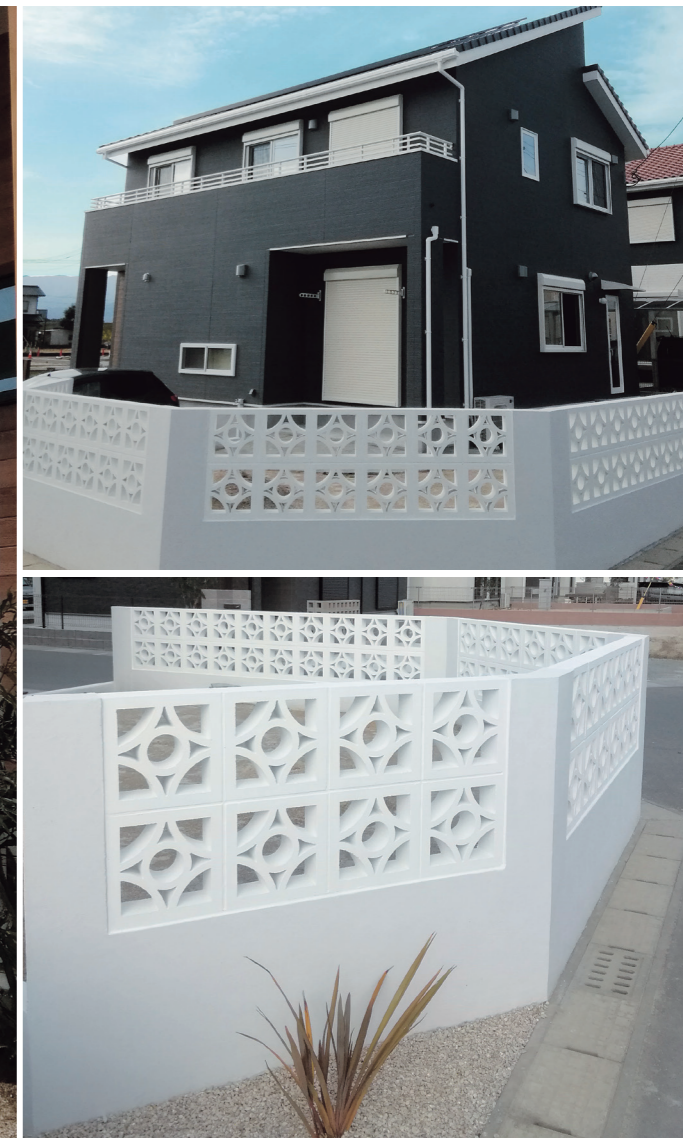

※写真の製品は、現場にて塗装しています。

WALL
GARDEN
PAVER
OTHERS

NEW SCREEN ART

スクリーンアート

積み重ねて浮かび上がる華やかなサークルデザインが特徴の大型スクリーンブロックです。

12cm

COLOR VARIATION

※色調は印刷のため多少異なる場合があります。

形状・規格寸法・参考重量・価格

・サークル

6.25個/m²

形状	寸法(mm)	重量(個)	本体価格(税別)	m ² 価格(税別)
サークル	390×390×120	20.0kg	5,000円	31,250円

※表面と裏面で若干色が異なる場合があります。
※配筋は縦横@400mm程度にて設計、施工願います。

※写真の製品は、現場にて塗装しています。

- コンクリート製品の、白華現象にご注意ください。詳しくはP179に掲載しています。
- メンテナンスを行って下さい。適切な施工を行っても、現場の環境違いにより耐久年数も異なります。目地のひび割れ、ゆがみ、傾きなどの定期点検・補修をおすすめします。
- 価格表記は、製品価格のみです。
- 製品の改良の為、予告なく仕様の変更をすることがございますのでご了承下さい。