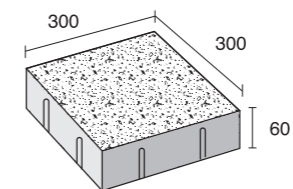

## G・P PAVER (洗い出し平板)

ジー・ピーペイバー

自然石骨材を使用した洗い出し平板が登場。  
上質で落ち着いた空間をお届けします。

6cm

受注  
生産品

COLOR VARIATION ※色調は印刷のため多少異なる場合があります。

ホワイト

レッド

ゴールド

形状・規格寸法・参考重量・価格

11.1個/m<sup>2</sup>

寸法(mm)	重量(個)	本体価格(税別)	m <sup>2</sup> 価格(税別)
300×300×60	12.8kg	1,000円	11,100円

- コンクリート製品の、白華現象にご注意ください。詳しくはP179に掲載しています。
- メンテナンスを行って下さい。適切な施工を行っても、現場の環境違いにより耐久年数も異なります。目地のひび割れ、ゆがみ、傾きなどの定期点検・補修をおすすめします。
- 価格表記は、製品価格のみです。
- 製品の改良の為、予告なく仕様の変更をすることがございますのでご了承下さい。