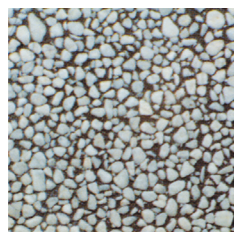

## G・P PAVER (洗い出し平板)

ジー・ピーペイバー

自然石骨材を使用した洗い出し平板が登場。  
上質で落ち着いた空間をお届けします。

6cm

受注  
生産品

COLOR VARIATION ※色調は印刷のため多少異なる場合があります。

ホワイト

レッド

ゴールド

形状・規格寸法・参考重量・価格

11.1個/m<sup>2</sup>

寸法(mm)	重量(個)	本体価格(税別)	m <sup>2</sup> 価格(税別)
300×300×60	12.8kg	1,000円	11,100円

- コンクリート製品の、白華現象にご注意ください。詳しくはP179に掲載しています。
- メンテナンスを行って下さい。適切な施工を行っても、現場の環境違いにより耐久年数も異なります。目地のひび割れ、ゆがみ、傾きなどの定期点検・補修をおすすめします。
- 価格表記は、製品価格のみです。
- 製品の改良の為、予告なく仕様の変更をすることがございますのでご了承下さい。