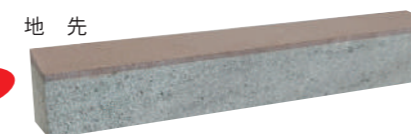

## PREMIA EDGE

プレミアエッジ

高級感あふれる色合いは、上質な舗装材に最適です。

60cm×10cm

### 形状・規格寸法・参考重量・価格

1.7本/m

寸法(mm)	重量(個)	本体価格(税別)	m価格(税別)
600×100×100	13.0kg	1,210円	2,057円

面取り

地先

NEW

※地先タイプは、表面のみの着色になります。

## COLOR FUCHIISHI

カラー縁石

抜群のコストパフォーマンス。  
縁石を変えるだけでペイメントのイメージも一新します。

60cm×10cm