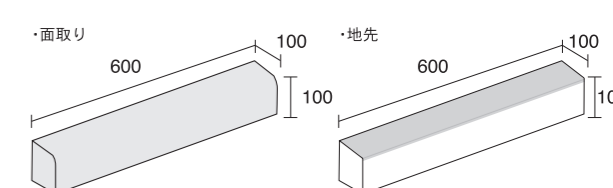

### 形状・規格寸法・参考重量・価格

1.7本/m

寸法(mm)	重量(個)	本体価格(税別)	m価格(税別)
600×100×100	13.0kg	1,210円	2,057円

面取り

地先

NEW

※地先タイプは、表面のみの着色になります。

### 形状・規格寸法・参考重量・価格

1.7本/m

形状	寸法(mm)	重量(個)	本体価格(税別)	m価格(税別)
面取り	600×100×100	13.0kg	820円	1,394円
地先	600×100×100	13.0kg	750円	1,275円

- コンクリート製品の、白華現象にご注意ください。詳しくはP179に掲載しています。
- メンテナンスを行って下さい。適切な施工を行っても、現場の環境違いにより耐久年数も異なります。目地のひび割れ、ゆがみ、傾きなどの定期点検・補修をおすすめします。
- 価格表記は、製品価格のみです。
- 製品の改良の為、予告なく仕様の変更をすることがございますのでご了承下さい。