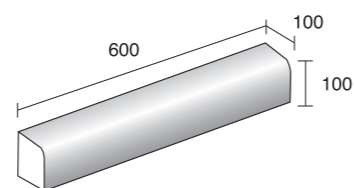

## PREMIA EDGE

プレミアエッジ

高級感あふれる色合いは、上質な舗装材に最適です。

60cm×10cm

### COLOR VARIATION

※色調は印刷のため多少異なる場合があります。  
※製品の特性上、単体個別に色むらがあります。ご留意の上ご使用下さい。

ライト

ダーク

### 形状・規格寸法・参考重量・価格

1.7本/m

寸法(mm)	重量(個)	本体価格(税別)	m価格(税別)
600×100×100	13.0kg	1,210円	2,057円

面取り

地先

NEW

※地先タイプは、表面のみの着色になります。