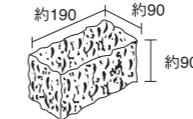

形状・規格寸法・参考重量・価格

一丁掛

二丁掛

100個/m² (目地10mm含む)

形状	寸法(mm)	重量(個)	本体価格(税別)	m ² 価格(税別)
一丁掛 シロ・サビ・サクラ	約90×約90×約90	約2.0kg	360円	36,000円
一丁掛 黄砂岩・茶砂岩・マーブル砂岩	約90×約90×約90	約2.0kg	380円	38,000円
二丁掛 シロ・サビ・サクラ	約190×約90×約90	約4.0kg	710円	—