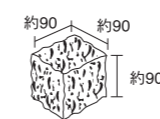

形状・規格寸法・参考重量・価格

一丁掛

二丁掛

100個/m² (目地10mm含む)

形状	寸法(mm)	重量(個)	本体価格(税別)	m ² 価格(税別)
一丁掛 シロ・サビ・サクラ	約90×約90×約90	約2.0kg	360円	36,000円
一丁掛 黄砂岩・茶砂岩・マーブル砂岩	約90×約90×約90	約2.0kg	380円	38,000円
二丁掛 シロ・サビ・サクラ	約190×約90×約90	約4.0kg	710円	—