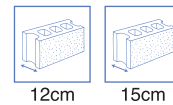

MB ROCK 120/150

MB ロック

優雅さとダイナミックなイメージを兼ね備えたブロック。

COLOR VARIATION ※色調は印刷のため多少異なる場合があります。

形状・規格寸法・参考重量・価格

・基本型(横筋兼用)

・コーナー型

12.5個/m²

形状	寸法(mm)	重量(個)	本体価格(税別)	m²価格(税別)
基本型 W120	398×190×120	14.1kg	680円	8,500円
コーナー型 W120	399×190×120	14.3kg	740円	—
基本型 W150	398×190×150	17.1kg	890円	11,125円
コーナー型 W150	399×190×150	17.2kg	950円	—

関連商品

ルーヴ
細型のルーバーデザインがエクステリア空間を个性的に演出します。
※詳しくはP49をご覧ください。

ウインドーブロック
やさしい透過光のファクターが、モダンな空間デザインへと変身させます。
※詳しくはP51をご覧ください。

スマートボーダー
シンプル&スマートな薄型ボーダー。あらゆるウォールの上部にマッチします。
※詳しくはP55をご覧ください。

ガラスブロック
個性的なエクステリアの創造に最適なアイテム。
※詳しくはP59をご覧ください。

ブラックスモルタル
化粧ブロック、レンガ積み工事中化粧ブロック天端仕上げ材
※詳しくはP151をご覧ください。

- ●コンクリート製品の、白華現象にご注意ください。詳しくはP179に掲載しています。
- ●メンテナンスを行って下さい。適切な施工を行っても、現場の環境違いにより耐久年数も異なります。目地のひび割れ、ゆがみ、傾きなどの定期点検・補修をおすすめします。
- ●価格表記は、製品価格のみです。
- ●製品の改良の為、予告なく仕様の変更をする場合がございますのでご了承下さい。
- ●スプリット(割肌)製品の為、仕上り寸法に幅をたせております。

施工手順

P157～P160に施工手順を掲載しておりますのでご参照下さい。