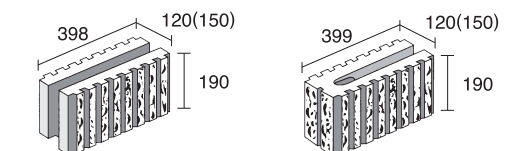

サビ

グレー

レッド

ダークブラウン

形状・規格寸法・参考重量・価格

・基本型(横筋兼用)

・コーナー型

12.5個/m²

形状	寸法(mm)	重量(個)	本体価格(税別)	m ² 価格(税別)
基本型 W120	398×190×120	14.1kg	680円	8,500円
コーナー型 W120	399×190×120	14.3kg	740円	—
基本型 W150	398×190×150	17.1kg	890円	11,125円
コーナー型 W150	399×190×150	17.2kg	950円	—

関連商品

ルーヴ
細型のルーバーデザインがエクステリア空間を个性的に演出します。
※詳しくはP49をご覧ください。