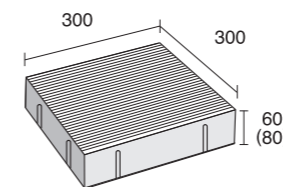

アーバンブラウン

アーバンブラック

※ショットブラスト加工製品です。

形状・規格寸法・参考重量・価格

11.1個/m²

形状	寸法(mm)	重量(個)	本体価格(税別)	m ² 価格(税別)
60型	300×300×60	12.0kg	770円	8,547円
80型	300×300×80	16.0kg	800円	8,880円

関連商品

カラー縁石