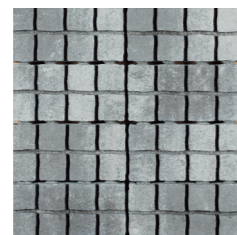

COLOR VARIATION

※色調は印刷のため多少異なる場合があります。
※製品の特性上、単体個別に色むらがあります。ご留意の上ご使用下さい。

グレー