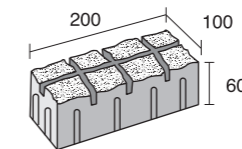

#### COLOR VARIATION

※色調は印刷のため多少異なる場合があります。  
※製品の特性上、単体個別に色むらがあります。ご留意の上ご使用下さい。

グレー

ダーク

キャメル

#### 形状・規格寸法・参考重量・価格

50.0個/m<sup>2</sup>

寸法(mm)	重量(個)	本体価格(税別)	m <sup>2</sup> 価格(税別)
200×100×60	2.3kg	180円	9,000円