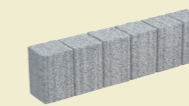

Gストーンエッジ150・200
ピンコロ風の縁石が簡単スピーディーに
施工できます。
※詳しくはP137をご覧ください。