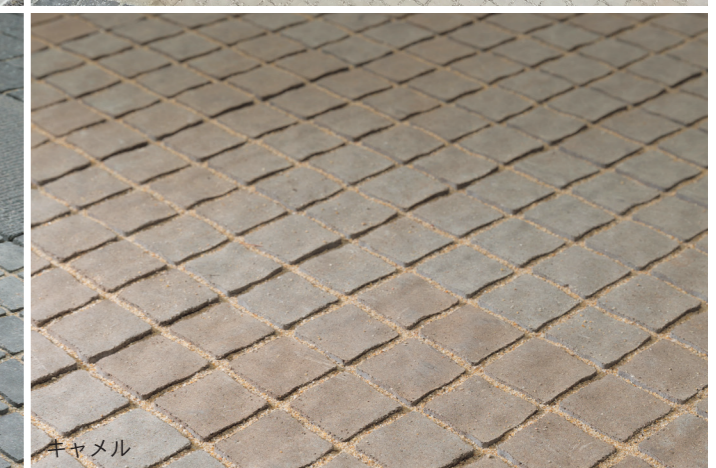

ダーク

グレー

キャメル

グレー

キャメル

### ジーストーンモザイク

モザイクフェイスの小枠でお洒落なペイパーです。  
エントランスを軽快に演出します。

6cm