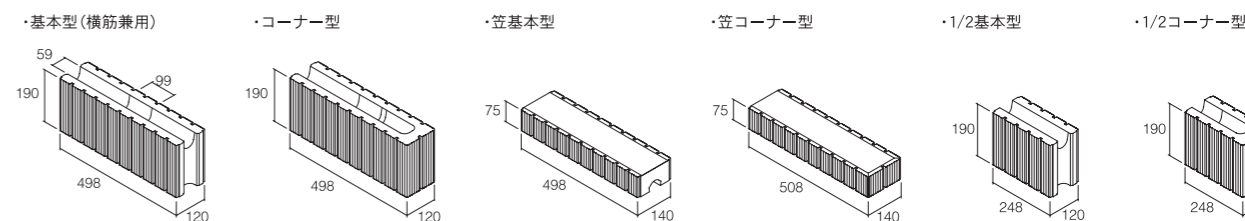

### 形状・規格寸法・参考重量・価格

10.0個/m<sup>2</sup>

| 形状        | 寸法(mm)      | 重量(個)  | 本体価格(税別) | m <sup>2</sup> 価格(税別) |
|-----------|-------------|--------|----------|-----------------------|
| 基本型(横筋兼用) | 498×190×120 | 14.3kg | 1,800円   | 18,000円               |
| コーナー型     | 498×190×120 | 14.1kg | 2,000円   | —                     |
| 笠基本型      | 498×75×140  | 8.8kg  | 1,800円   | —                     |
| 笠コーナー型    | 508×75×140  | 9.9kg  | 2,000円   | —                     |
| 1/2基本型    | 248×190×120 | 7.2kg  | 1,200円   | —                     |
| 1/2コーナー型  | 248×190×120 | 7.0kg  | 1,300円   | —                     |