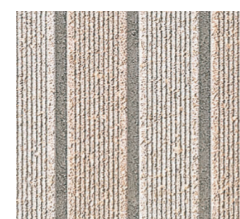

## N-TILE

Nタイル

繊細なライン模様、9本のリブ、ランダムに吹き付けられた玉吹き塗装により、タイル張りのような上質なデザインの化粧ブロックです。

12cm

受注  
生産品

### COLOR VARIATION

※色調は印刷のため多少異なる場合があります。

アールグレー

ラテ

ミスト

クリームブーケ