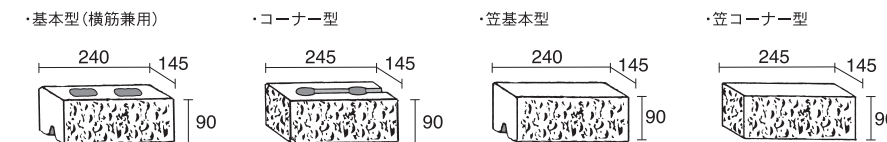

COLOR VARIATION ※色調は印刷のため多少異なる場合があります。

クリーム

ブラック

形状・規格寸法・参考重量・価格

40.0個/m²

形状	寸法(mm)	重量(個)	本体価格(税別)	m ² 価格(税別)
基本型(横筋兼用)	240×145×90	5.6kg	540円	21,600円
コーナー型	245×145×90	5.7kg	640円	—
笠基本型	240×145×90	6.8kg	640円	—
笠コーナー型	245×145×90	6.2kg	640円	—

関連商品

スマートボーダー
シンプル＆スマートな薄型ボーダー。
あらゆるウォールの上部にマッチ
します。
※詳しくはP55をご覧ください。

ブレックスモルタル
化粧ブロック、レンガ積み工
化粧ブロック天端仕上げ材
※詳しくはP151をご覧ください。

- コンクリート製品の、白華現象にご注意ください。詳しくはP179に掲載しています。
- メンテナンスを行って下さい。適切な施工を行っても、現場の環境違いにより耐久年数も異なります。目地のひび割れ、ゆがみ、傾きなどの定期点検・補修をおすすめします。
- 価格表記は、製品価格のみです。
- 製品の改良の為、予告なく仕様の変更をする場合がございますのでご了承下さい。
- スプリット(割肌)製品の為、仕上り寸法に幅をもたせております。