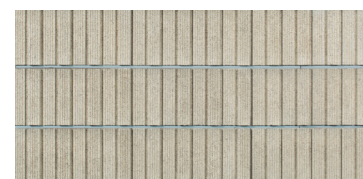

ミスティ・ブラック

ミスティ・アイボリー

ミスティ・アイボリー

ミスティ・ブラウン

ULTRA C

ウルトラC

シャープなラインとアートランダムな色調が印象的な、次世代のスタンダードブロックです。

12.6cm

COLOR VARIATION

※色調は印刷のため多少異なる場合があります。

ミスティ・アイボリー

ミスティ・ブラック

ミスティ・ブラウン

形状・規格寸法・参考重量・価格

・基本型(横筋兼用)

・コーナー型

12.5個/m²

形状	寸法(mm)	重量(個)	本体価格(税別)	m ² 価格(税別)
基本型	398×190×126	13.0kg	540円	6,750円
コーナー型	399×190×126	12.6kg	600円	—

⚠ 製品の特性上表面の擦れが目立ちやすい意匠となっております。ご理解の上ご利用下さい。

関連商品

ルーヴ
細型のルーバーデザインがエクステリア空間を個性的に演出します。
※詳しくはP49をご覧ください。