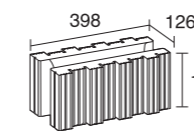

ミスティ・ブラック

ミスティ・アイボリー

ミスティ・アイボリー

ミスティ・ブラウン

ULTRA C

ウルトラC

シャープなラインとアートランダムな色調が印象的な、次世代のスタンダードブロックです。

12.6cm

COLOR VARIATION

※色調は印刷のため多少異なる場合があります。

ミスティ・アイボリー

ミスティ・ブラック

ミスティ・ブラウン

形状・規格寸法・参考重量・価格

・基本型(横筋兼用)

・コーナー型

12.5個/m²

形状	寸法(mm)	重量(個)	本体価格(税別)	m ² 価格(税別)
基本型	398×190×126	13.0kg	540円	6,750円
コーナー型	399×190×126	12.6kg	600円	—

⚠ 製品の特性上表面の擦れが目立ちやすい意匠となっております。ご理解の上ご利用下さい。

関連商品

ルーヴ
細型のルーバーデザインがエクステリア空間を個性的に演出します。
※詳しくはP49をご覧ください。