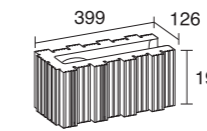

ミスティ・ブラック

ミスティ・アイボリー

ミスティ・アイボリー

ミスティ・ブラウン

ULTRA C

ウルトラC

シャープなラインとアートランダムな色調が印象的な、次世代のスタンダードブロックです。

12.6cm

COLOR VARIATION

※色調は印刷のため多少異なる場合があります。

ミスティ・アイボリー

ミスティ・ブラック

ミスティ・ブラウン

形状・規格寸法・参考重量・価格

・基本型(横筋兼用)

・コーナー型

12.5個/m²

形状	寸法(mm)	重量(個)	本体価格(税別)	m ² 価格(税別)
基本型	398×190×126	13.0kg	540円	6,750円
コーナー型	399×190×126	12.6kg	600円	—

⚠ 製品の特性上表面の擦れが目立ちやすい意匠となっております。ご理解の上ご利用下さい。

関連商品

ルーヴ
細型のルーバーデザインがエクステリア空間を個性的に演出します。
※詳しくはP49をご覧ください。