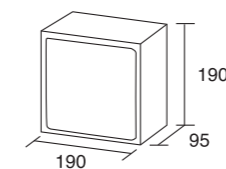

プレーン

たまゆら

指向性

メタリックブルー

メタリックグリーン

メタリックゴールド

形状・規格寸法・参考重量・価格

・ガラスブロック

25.0個/m²

・エキスパンション材

形状	寸法(mm)	重量(個)	本体価格(税別)
ガラスブロック プレーン・たまゆら・指向性	190×190×95	2.5kg	2,760円
ガラスブロック メタリックブルー・メタリックグリーン メタリックゴールド	190×190×95	2.5kg	5,820円
エキスパンション材	1000×75×10	—	500円

- コンクリート製品の、白華現象にご注意ください。詳しくはP179に掲載しています。
- メンテナンスを行って下さい。適切な施工を行っても、現場の環境違いにより耐久年数も異なります。目地のひび割れ、ゆがみ、傾きなどの定期点検・補修をおすすめします。
- 価格表記は、製品価格のみです。
- 製品の改良の為、予告なく仕様の変更をすることがございますのでご了承下さい。