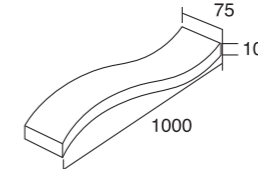

プレーン

たまゆら

指向性

メタリックブルー

メタリックグリーン

メタリックゴールド

形状・規格寸法・参考重量・価格

・ガラスブロック

25.0個/m²

・エキスパンション材

形状	寸法(mm)	重量(個)	本体価格(税別)
ガラスブロック プレーン・たまゆら・指向性	190×190×95	2.5kg	2,760円
ガラスブロック メタリックブルー・メタリックグリーン メタリックゴールド	190×190×95	2.5kg	5,820円
エキスパンション材	1000×75×10	—	500円

- コンクリート製品の、白華現象にご注意ください。詳しくはP179に掲載しています。
- メンテナンスを行って下さい。適切な施工を行っても、現場の環境違いにより耐久年数も異なります。目地のひび割れ、ゆがみ、傾きなどの定期点検・補修をおすすめします。
- 価格表記は、製品価格のみです。
- 製品の改良の為、予告なく仕様の変更をすることがございますのでご了承下さい。