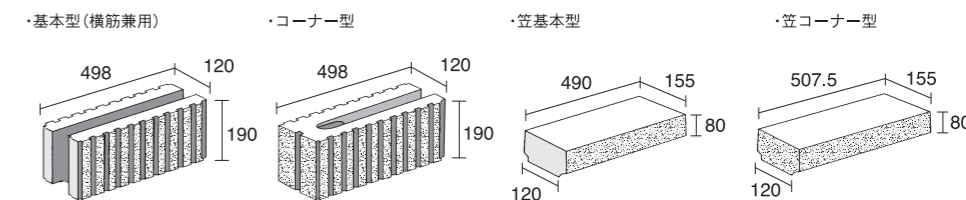

LINEMIKAGE

ラインみかげ

ショット
加工品

受注
生産品

シャープなデザイン、優れた施工性、都会的で洗練されたフォルム、あらゆるシーンにマッチした豊かな表情は、やさしさにあふれています。

COLOR VARIATION ※色調は印刷のため多少異なる場合があります。

グレー

ブラウン

※ショットプラスト加工製品です。

形状・規格寸法・参考重量・価格

10.0個/m²

形状	寸法(mm)	重量(個)	本体価格(税別)	m ² 価格(税別)
基本型	498×190×120	16.5kg	960円	9,600円
コーナー型	498×190×120	16.9kg	1,100円	—
笠基本型	490×80×155×120	14.3kg	960円	—
笠コーナー型	507.5×80×155×120	14.4kg	1,100円	—