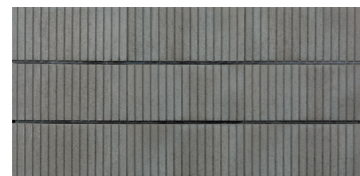

アッシュグレー

アンバー・アッシュグレー・オールドローズ

アンバー・アッシュグレー

SMART RIB BASIC

スマートリブ ベーシック

スマートリブに待望のベーシックタイプが登場しました。
CP型枠と合わせて様々なシーンにご使用できます。

15cm

COLOR VARIATION ※色調は印刷のため多少異なる場合があります。

アッシュグレー

アンバー

オールドローズ

形状・規格寸法・参考重量・価格

・基本型(横筋兼用)

12.5個/m²

・コーナー型

形状	寸法(mm)	重量(個)	本体価格(税別)	m ² 価格(税別)
基本型	398×150×190	16.0kg	750円	9,375円
コーナー型	398×150×190	16.5kg	800円	—

⚠ 製品の特性上表面の擦れが目立ちやすい意匠となっております。
ご理解の上ご利用下さい。

関連商品

ルーヴ
細型のルーバーデザインがエクステリア空間を個性的に演出します。
※詳しくはP49をご覧ください。

ウィンドブロック
やさしい透過光のファクターが、モダンな空間デザインへと変身させます。
※詳しくはP51をご覧ください。

スマートボーダー
シンプル＆スマートな薄型ボーダー。あらゆるウォールの上部にマッチします。
※詳しくはP55をご覧ください。