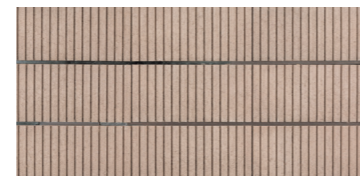

アッシュグレー

アンバー・アッシュグレー・オールドローズ

アンバー・アッシュグレー

SMART RIB BASIC

スマートリブ ベーシック

スマートリブに待望のベーシックタイプが登場しました。
CP型枠と合わせて様々なシーンにご使用できます。

15cm

COLOR VARIATION ※色調は印刷のため多少異なる場合があります。

アッシュグレー

アンバー

オールドローズ

形状・規格寸法・参考重量・価格

・基本型(横筋兼用)

12.5個/m²

・コーナー型

形状	寸法(mm)	重量(個)	本体価格(税別)	m ² 価格(税別)
基本型	398×150×190	16.0kg	750円	9,375円
コーナー型	398×150×190	16.5kg	800円	—

⚠ 製品の特性上表面の擦れが目立ちやすい意匠となっております。
ご理解の上ご利用下さい。

関連商品

ルーヴ
細型のルーバーデザインがエクステリア空間を個性的に演出します。
※詳しくはP49をご覧ください。

ウィンドブロック
やさしい透過光のファクターが、モダンな空間デザインへと変身させます。
※詳しくはP51をご覧ください。

スマートボーダー
シンプル＆スマートな薄型ボーダー。あらゆるウォールの上部にマッチします。
※詳しくはP55をご覧ください。