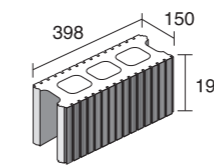

アッシュグレー

アンバー

オールドローズ

形状・規格寸法・参考重量・価格

・基本型(横筋兼用)

12.5個/m²

・コーナー型

形状	寸法(mm)	重量(個)	本体価格(税別)	m ² 価格(税別)
基本型	398×150×190	16.0kg	750円	9,375円
コーナー型	398×150×190	16.5kg	800円	—