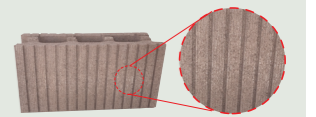

アッシュグレー

アンバー・アッシュグレー・オールドローズ

アンバー・アッシュグレー

SMART RIB BASIC

スマートリブ ベーシック

スマートリブに待望のベーシックタイプが登場しました。
CP型枠と合わせて様々なシーンにご使用できます。

15cm

COLOR VARIATION ※色調は印刷のため多少異なる場合があります。

アッシュグレー

アンバー

オールドローズ

形状・規格寸法・参考重量・価格

・基本型(横筋兼用)

12.5個/m²

・コーナー型

形状	寸法(mm)	重量(個)	本体価格(税別)	m ² 価格(税別)
基本型	398×150×190	16.0kg	750円	9,375円
コーナー型	398×150×190	16.5kg	800円	—

⚠ 製品の特性上表面の擦れが目立ちやすい意匠となっております。
ご理解の上ご利用下さい。

関連商品

ルーヴ
細型のルーバーデザインがエクステリア空間を個性的に演出します。
※詳しくはP49をご覧ください。

ウィンドブロック
やさしい透過光のファクターが、モダンな空間デザインへと変身させます。
※詳しくはP51をご覧ください。

スマートボーダー
シンプル＆スマートな薄型ボーダー。あらゆるウォールの上部にマッチします。
※詳しくはP55をご覧ください。