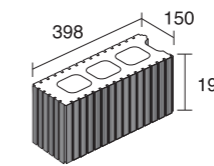

アッシュグレー

アンバー

オールドローズ

形状・規格寸法・参考重量・価格

・基本型(横筋兼用)

12.5個/m²

・コーナー型

形状	寸法(mm)	重量(個)	本体価格(税別)	m ² 価格(税別)
基本型	398×150×190	16.0kg	750円	9,375円
コーナー型	398×150×190	16.5kg	800円	—