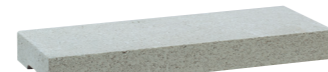

## SMART BORDER150/180

スマートボーダー

さまざまなテクスチャーの化粧ブロックとのコンビネーションにより  
オリジナリティーあふれる空間を演出します。

### COLOR VARIATION

※色調は印刷のため多少異なる場合があります。

ベージュ

ブラウン

モカブラウン

サビ

ダークグレー

ライトグレー

### 形状・規格寸法・参考重量・価格

・基本型

・コーナー型

2.5個/m

形状	寸法(mm)	重量(個)	本体価格(税別)
基本型 W150	398×40×150	5.2kg	550円
コーナー型 W150	413×40×150	5.3kg	660円
基本型 W180	398×40×180	6.2kg	660円
コーナー型 W180	413×40×180	6.4kg	790円

※施工の際は、コンクリートボンドをご使用下さい。