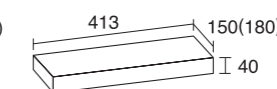

### COLOR VARIATION

※色調は印刷のため多少異なる場合があります。

ベージュ

ブラウン

モカブラウン

サビ

ダークグレー

ライトグレー

### 形状・規格寸法・参考重量・価格

・基本型

・コーナー型

2.5個/m

形状	寸法(mm)	重量(個)	本体価格(税別)
基本型 W150	398×40×150	5.2kg	550円
コーナー型 W150	413×40×150	5.3kg	660円
基本型 W180	398×40×180	6.2kg	660円
コーナー型 W180	413×40×180	6.4kg	790円

※施工の際は、コンクリートボンドをご使用下さい。