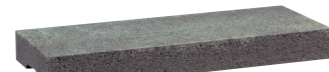

## SMART BORDER150/180

スマートボーダー

さまざまなテクスチャーの化粧ブロックとのコンビネーションにより  
オリジナリティーあふれる空間を演出します。

### COLOR VARIATION

※色調は印刷のため多少異なる場合があります。

ベージュ

ブラウン

モカブラウン

サビ

ダークグレー

ライトグレー

### 形状・規格寸法・参考重量・価格

・基本型

・コーナー型

2.5個/m

形状	寸法(mm)	重量(個)	本体価格(税別)
基本型 W150	398×40×150	5.2kg	550円
コーナー型 W150	413×40×150	5.3kg	660円
基本型 W180	398×40×180	6.2kg	660円
コーナー型 W180	413×40×180	6.4kg	790円

※施工の際は、コンクリートボンドをご使用下さい。