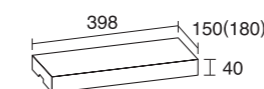

### COLOR VARIATION

※色調は印刷のため多少異なる場合があります。

ベージュ

ブラウン

モカブラウン

サビ

ダークグレー

ライトグレー

### 形状・規格寸法・参考重量・価格

・基本型

・コーナー型

2.5個/m

形状	寸法(mm)	重量(個)	本体価格(税別)
基本型 W150	398×40×150	5.2kg	550円
コーナー型 W150	413×40×150	5.3kg	660円
基本型 W180	398×40×180	6.2kg	660円
コーナー型 W180	413×40×180	6.4kg	790円

※施工の際は、コンクリートボンドをご使用下さい。