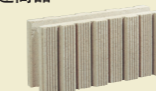

### COLOR VARIATION

※色調は印刷のため多少異なる場合があります。

ベージュ

ブラウン

モカブラウン

サビ

ダークグレー

ライトグレー

### 形状・規格寸法・参考重量・価格

・基本型

・コーナー型

2.5個/m

形状	寸法(mm)	重量(個)	本体価格(税別)
基本型 W150	398×40×150	5.2kg	550円
コーナー型 W150	413×40×150	5.3kg	660円
基本型 W180	398×40×180	6.2kg	660円
コーナー型 W180	413×40×180	6.4kg	790円

※施工の際は、コンクリートボンドをご使用下さい。

### 関連商品

**ウルトラC**  
シャープなラインとアートランダムな色調が印象的な、次世代のスタンダードブロックです。  
※詳しくはP17をご覧ください。

**ワンリブ**  
1リブが創り出すスクエアデザインにより、フリーなコーディネートが可能です。  
※詳しくはP23をご覧ください。

P57~58にカラーコンビネーションを掲載しておりますのでご参照下さい。

- コンクリート製品の、白華現象にご注意ください。詳しくはP179に掲載しています。
- メンテナンスを行って下さい。適切な施工を行っても、現場の環境違いにより耐久年数も異なります。目地のひび割れ、ゆがみ、傾きなどの定期点検・補修をおすすめします。
- 価格表記は、製品価格のみです。
- 製品の改良の為、予告なく仕様の変更をすることがございますのでご了承下さい。