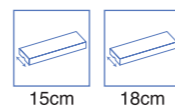

## SMART BORDER150/180

スマートボーダー

さまざまなテクスチャーの化粧ブロックとのコンビネーションにより  
オリジナリティーあふれる空間を演出します。

### 形状・規格寸法・参考重量・価格

・基本型

・コーナー型

2.5個/m

形状	寸法(mm)	重量(個)	本体価格(税別)
基本型 W150	398×40×150	5.2kg	550円
コーナー型 W150	413×40×150	5.3kg	660円
基本型 W180	398×40×180	6.2kg	660円
コーナー型 W180	413×40×180	6.4kg	790円

※施工の際は、コンクリートボンドをご使用下さい。