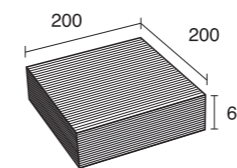

## CORRUGATE 200

コルゲート200

6cm

受注  
生産品

目地が細かくノンスリップなので、歩行性が抜群。スロープに使用してもスリップの心配がありません。  
全体を同素材で仕上げたテクスチャーなので、階段・縁石などにコバを活かしたデザインが可能です。

COLOR VARIATION ※色調は印刷のため多少異なる場合があります。

ライトグレー

グレー

ライトブラウン

ブラウン

オレンジ

敷設パターン

ストレート

ストレッチャー

チェッカー

形状・規格寸法・参考重量・価格

25.0個/m<sup>2</sup>

寸法 (mm)	重量 (個)	本体価格 (税別)	m <sup>2</sup> 価格 (税別)
200×200×60	5.2kg	250円	6,250円

- コンクリート製品の、白華現象にご注意ください。詳しくはP179に掲載しています。
- メンテナンスを行って下さい。適切な施工を行っても、現場の環境違いにより耐久年数も異なります。目地のひび割れ、ゆがみ、傾きなどの定期点検・補修をおすすめします。
- 価格表記は、製品価格のみです。
- 製品の改良の為、予告なく仕様の変更をすることがございますのでご了承下さい。