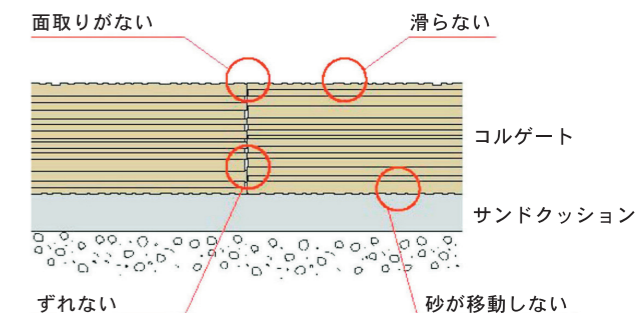

## CORRUGATE 200

コルゲート200

6cm

受注  
生産品

目地が細かくノンスリップなので、歩行性が抜群。スロープに使用してもスリップの心配がありません。  
全体を同素材で仕上げたテクスチャーなので、階段・縁石などにコバを活かしたデザインが可能です。

COLOR VARIATION ※色調は印刷のため多少異なる場合があります。

ライトグレー

グレー

ライトブラウン

ブラウン

オレンジ

敷設パターン

ストレート

ストレッチャー

チェッカー

形状・規格寸法・参考重量・価格

25.0個/m<sup>2</sup>

寸法 (mm)	重量 (個)	本体価格 (税別)	m <sup>2</sup> 価格 (税別)
200×200×60	5.2kg	250円	6,250円

- コンクリート製品の、白華現象にご注意ください。詳しくはP179に掲載しています。
- メンテナンスを行って下さい。適切な施工を行っても、現場の環境違いにより耐久年数も異なります。目地のひび割れ、ゆがみ、傾きなどの定期点検・補修をおすすめします。
- 価格表記は、製品価格のみです。
- 製品の改良の為、予告なく仕様の変更をすることがございますのでご了承下さい。