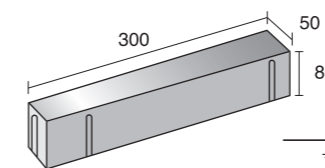

ランダム

ブリック

チェッカー

スライド

フィッシュボーン

形状・規格寸法・参考重量・価格

66.7個/m²

寸法(mm)	重量(個)	本体価格(税別)	m ² 価格(税別)
300×50×80	2.4kg	130円	8,671円