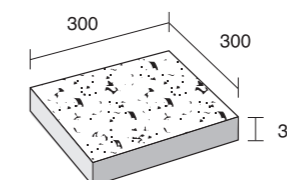

※色調は印刷のため多少異なる場合があります。
※製品の特性上、単体個別に色むらがあります。ご留意の上ご使用下さい。

アースベージュ

アースオレンジ

アースブラウン

アースグレー

形状・規格寸法・参考重量・価格

11.1個/m²

寸法 (mm)	重量 (個)	本体価格 (税別)	m ² 価格 (税別)
300×300×35	6.8kg	590円	6,549円