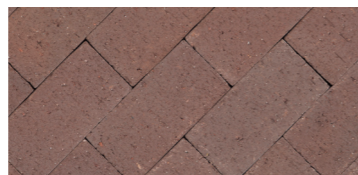

FORESTA PAVER

フォレスタペイパー

色あせない柔らかな色調があたたかい空間を創り出します。

5cm

COLOR VARIATION ※色調は印刷のため多少異なる場合があります。

ナチュラルグレー

ナチュラルイエロー

ナチュラルオレンジ

ナチュラルブラウン

ナチュラルオレンジ・ナチュラルブラウン

ナチュラルブラウン

ナチュラルグレー・ナチュラルイエロー

ナチュラルイエロー

WALL
GARDEN
PAVER
OTHERS

⚠️ ご注意とお願い

レンガは天然の原料を焼成している為、寸法誤差、色幅、焼模様があります。

- 個体差はありますが、表面の細かいひび割れはレンガ特有のもので、性能自体には影響ありません。
- 製造の際、裏面にライン状の溝が入る場合がございますが、製品の性能自体には影響ありません。

- 多少カドが欠けている商品もございます。ご理解の上ご使用下さい。

- レンガには吸水性があり、空練モルタル、路盤、コンクリート、緑石などのセメントのアルカリ成分が水と反応して白い粉がでる白華現象が発生する場合があります。