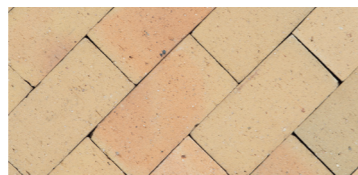

FORESTA PAVER

フォレスタペイパー

色あせない柔らかな色調があたたかい空間を創り出します。

5cm

COLOR VARIATION ※色調は印刷のため多少異なる場合があります。

ナチュラルグレー

ナチュラルイエロー

ナチュラルオレンジ

ナチュラルブラウン

ナチュラルオレンジ・ナチュラルブラウン

ナチュラルブラウン

ナチュラルグレー・ナチュラルイエロー

ナチュラルイエロー

WALL
GARDEN
PAVER
OTHERS

⚠️ ご注意とお願い

レンガは天然の原料を焼成している為、寸法誤差、色幅、焼模様があります。

- 個体差はありますが、表面の細かいひび割れはレンガ特有のもので、性能自体には影響ありません。
- 製造の際、裏面にライン状の溝が入る場合がございますが、製品の性能自体には影響ありません。

- 多少カドが欠けている商品もございます。ご理解の上ご使用下さい。

- レンガには吸水性があり、空練モルタル、路盤、コンクリート、緑石などのセメントのアルカリ成分が水と反応して白い粉がでる白華現象が発生する場合があります。