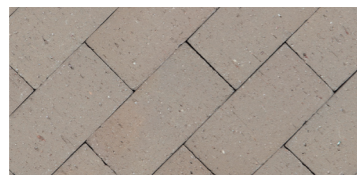

FORESTA PAVER

フォレスタペイパー

色あせない柔らかな色調があたたかい空間を創り出します。

5cm

COLOR VARIATION ※色調は印刷のため多少異なる場合があります。

ナチュラルグレー

ナチュラルイエロー

ナチュラルオレンジ

ナチュラルブラウン

ナチュラルオレンジ・ナチュラルブラウン

ナチュラルブラウン

ナチュラルグレー・ナチュラルイエロー

ナチュラルイエロー

WALL
GARDEN
PAVER
OTHERS

⚠️ ご注意とお願い

レンガは天然の原料を焼成している為、寸法誤差、色幅、焼模様があります。

- 個体差はありますが、表面の細かいひび割れはレンガ特有のもので、性能自体には影響ありません。
- 製造の際、裏面にライン状の溝が入る場合がございますが、製品の性能自体には影響ありません。

- 多少カドが欠けている商品もございます。ご理解の上ご使用下さい。

- レンガには吸水性があり、空練モルタル、路盤、コンクリート、緑石などのセメントのアルカリ成分が水と反応して白い粉がでる白華現象が発生する場合があります。