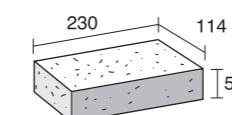

- 個体差はありますが、表面の細かいひび割れはレンガ特有のもので、性能自体には影響ありません。
- 製造の際、裏面にライン状の溝が入る場合がございますが、製品の性能自体には影響ありません。

- 多少カドが欠けている商品もございます。ご理解の上ご使用下さい。

- レンガには吸水性があり、空練モルタル、路盤、コンクリート、緑石などのセメントのアルカリ成分が水と反応して白い粉がでる白華現象が発生する場合があります。

形状・規格寸法・参考重量・価格

・基本

38.0個/m²

寸法(mm)	重量(個)	本体価格(税別)	m ² 価格(税別)
230×114×50	2.8kg	410円	15,580円

関連商品

ブリックチップ
レンガ特有の暖かな色がミックスされたブリックチップは、自然に優しい素材でガーデンのディテールを彩ります。
※詳しくはP76をご覧ください。

- ⚠️ ● コンクリート製品の、白華現象にご注意ください。詳しくはP179に掲載しています。
- メンテナンスを行って下さい。適切な施工を行っても、現場の環境違いにより耐久年数も異なります。目地のひび割れ、ゆがみ、傾きなどの定期点検・補修をおすすめします。
- 価格表記は、製品価格のみです。
- 製品の改良の為、予告なく仕様の変更をすることがございますのでご了承下さい。