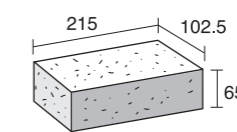

### ⚠️ ご注意とお願い

レンガは天然の原料を焼成している為、寸法誤差、色幅、焼模様があります。

- 個体差はありますが、表面の細かいひび割れはレンガ特有のものです。性能自体には影響ありません。
- 製造の際、裏面にライン状の溝が入る場合がございますが、製品の性能自体には影響ありません。
- 多少カドが欠けている商品もございます。ご理解の上ご使用下さい。
- レンガには吸水性があり、空練モルタル、路盤、コンクリート継石などのセメントのアルカリ成分が水と反応して白い粉がでる白華現象が発生する場合があります。

### 形状・規格寸法・参考重量・価格

・基本

・笠

60.0個/m<sup>2</sup>

形状	寸法(mm)	重量(個)	本体価格(税別)	m <sup>2</sup> 価格(税別)
基本	215×102.5×65	2.2kg	360円	21,600円
笠	215×102.5×65	2.8kg	410円	24,600円