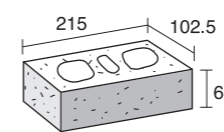

### ⚠️ ご注意とお願い

レンガは天然の原料を焼成している為、寸法誤差、色幅、焼模様があります。

- 個体差はありますが、表面の細かいひび割れはレンガ特有のものです。性能自体には影響ありません。
- 製造の際、裏面にライン状の溝が入る場合がございますが、製品の性能自体には影響ありません。
- 多少カドが欠けている商品もございます。ご理解の上ご使用下さい。
- レンガには吸水性があり、空練モルタル、路盤、コンクリート継石などのセメントのアルカリ成分が水と反応して白い粉がでる白華現象が発生する場合があります。

### 形状・規格寸法・参考重量・価格

・基本

・笠

60.0個/m<sup>2</sup>

形状	寸法(mm)	重量(個)	本体価格(税別)	m <sup>2</sup> 価格(税別)
基本	215×102.5×65	2.2kg	360円	21,600円
笠	215×102.5×65	2.8kg	410円	24,600円