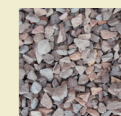

### 関連商品

**ブリックチップ**  
レンガ特有の暖かな色がミックスされたブリックチップは、自然に優しい素材でガーデンのディテールを彩ります。  
※詳しくはP76をご覧ください。

- ⚠️ ●コンクリート製品の、白華現象にご注意ください。詳しくはP179に掲載しています。
- メンテナンスを行って下さい。適切な施工を行っても、現場の環境違いにより耐久年数も異なります。目地のひび割れ、ゆがみ、傾きなどの定期点検・補修をおすすめします。
- 価格表記は、製品価格のみです。
- 製品の改良の為、予告なく仕様の変更をすることがございますのでご了承下さい。