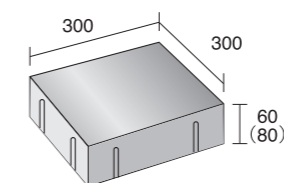

8cm

COLOR VARIATION

※色調は印刷のため多少異なる場合があります。
※製品の特性上、単体個別に色むらがあります。ご留意の上ご使用下さい。

アースベージュ

アースオレンジ

アースブラウン

アースグレー

形状・規格寸法・参考重量・価格

11.1個/m²

形状	寸法(mm)	重量(個)	本体価格(税別)	m ² 価格(税別)
標準 60型	300×300×60	11.8kg	590円	6,549円
標準 80型	300×300×80	15.8kg	630円	6,993円
透水性 60型	300×300×60	10.8kg	650円	7,215円
透水性 80型	300×300×80	14.5kg	680円	7,548円

関連商品

ロゼストーンクラシック
7種の大胆なフォルムはヨーロッパの息づかいを感じさせます。
※詳しくはP101をご覧ください。