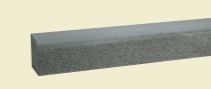

アースグレー

アースオレンジ

アースベージュ

アースグレー

IMAGE

イメージ

自然な色むらの風合いと、快適な歩行性。
透水性にも対応した、全く新しいパイブメントです。

6cm

8cm

COLOR VARIATION

※色調は印刷のため多少異なる場合があります。
※製品の特性上、単体個別に色むらがあります。ご留意の上ご使用下さい。

アースベージュ

アースオレンジ

アースブラウン

アースグレー

形状・規格寸法・参考重量・価格

11.1個/m²

形状	寸法(mm)	重量(個)	本体価格(税別)	m ² 価格(税別)
標準 60型	300×300×60	11.8kg	590円	6,549円
標準 80型	300×300×80	15.8kg	630円	6,993円
透水性 60型	300×300×60	10.8kg	650円	7,215円
透水性 80型	300×300×80	14.5kg	680円	7,548円

関連商品

ロゼストーンクラシック
7種の大胆なフォルムはヨーロッパの息づかいを感じさせます。
※詳しくはP101をご覧ください。

プレミアエッジ
自然な色むらの風合い。
※詳しくはP139をご覧ください。

カラー縁石
さりげなく縁取りを彩る温かな色調です。
※詳しくはP140をご覧ください。

サンド目地
舗装用レンガ目地材、掃込み目地材
※詳しくはP152をご覧ください。

- コンクリート製品の、白華現象にご注意ください。詳しくはP179に掲載しています。
- メンテナンスを行って下さい。適切な施工を行っても、現場の環境違いにより耐久年数も異なります。目地のひび割れ、ゆがみ、傾きなどの定期点検・補修をおすすめします。
- 価格表記は、製品価格のみです。
- 製品の改良の為、予告なく仕様の変更をすることがございますのでご了承下さい。