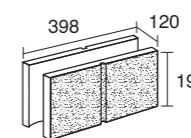

受注
生産品

COLOR VARIATION ※色調は印刷のため多少異なる場合があります。

ライトグレー

ダークグレー

サビ

※ショットプラス
加工製品です。

形状・規格寸法・参考重量・価格

・基本型(横筋兼用)

・コーナー型

12.5個/m²

形状	寸法(mm)	重量(個)	本体価格(税別)	m ² 価格(税別)
基本型	398×190×120	14.0kg	680円	8,500円
コーナー型	398×190×120	13.9kg	740円	—

関連商品

ルーヴ
細型のルーバーデザインが
エクステリア空間を個性的に
演出します。
※詳しくはP49をご覧ください。

ウィンドブロック
やさしい透過光のファクターが、
モダンな空間デザインへと変身
させます。
※詳しくはP51をご覧ください。