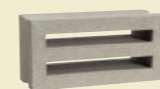

受注
生産品

COLOR VARIATION ※色調は印刷のため多少異なる場合があります。

ライトグレー

ダークグレー

サビ

※ショットプラス
加工製品です。

形状・規格寸法・参考重量・価格

・基本型(横筋兼用)

・コーナー型

12.5個/m²

形状	寸法(mm)	重量(個)	本体価格(税別)	m ² 価格(税別)
基本型	398×190×120	14.0kg	680円	8,500円
コーナー型	398×190×120	13.9kg	740円	—

関連商品

ルーヴ
細型のルーバーデザインが
エクステリア空間を個性的に
演出します。
※詳しくはP49をご覧ください。

ウィンドブロック
やさしい透過光のファクターが、
モダンな空間デザインへと変身
させます。
※詳しくはP51をご覧ください。