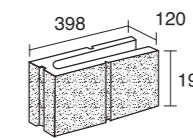

受注
生産品

COLOR VARIATION ※色調は印刷のため多少異なる場合があります。

ライトグレー

ダークグレー

サビ

※ショットプラス
加工製品です。

形状・規格寸法・参考重量・価格

・基本型(横筋兼用)

・コーナー型

12.5個/m²

形状	寸法(mm)	重量(個)	本体価格(税別)	m ² 価格(税別)
基本型	398×190×120	14.0kg	680円	8,500円
コーナー型	398×190×120	13.9kg	740円	—

関連商品

ルーヴ
細型のルーバーデザインが
エクステリア空間を個性的に
演出します。
※詳しくはP49をご覧ください。

ウィンドブロック
やさしい透過光のファクターが、
モダンな空間デザインへと変身
させます。
※詳しくはP51をご覧ください。